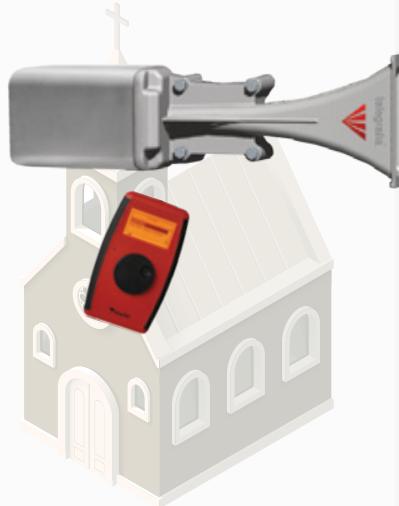

Elektronické kostolné zvony Urban sú **modernou náhradou klasických kostolných zvonov** a svojimi možnosťami tie klasické zvony ďaleko prevyšujú. Okrem verného **napodobenia zvuku skutočných zvonov** sa elektronické kostolné zvony Urban môžu využiť aj na **prehrávanie vopred pripravených hlásení, reprodukciu živého hlasu z mikrofónu** a na **prehrávanie omše** priamo z Vatikánu prostredníctvom FM rádia. **Dátum a čas zvonenia** je možné jednoducho **dopredu naplánovať**.

Vďaka svojej **nízkej hmotnosti** nezaťažujú konštrukciu budovy a **nenarušia teda jej statiku**. Záložné akumulátory zabezpečia **bezproblémový chod aj po výpadku elektrickej energie** a intuitívne, ľahko pochopiteľné ovládanie zvládne takmer každý.

Elektronické kostolné zvony Urban sa vyrábajú v troch vyhotoveniach:

Urban S

- Akustický výkon **70 W**
- Najkompaktnejší model
- Dostupná cena
- Nenáročná prevádzka

Urban M

- Akustický výkon **100 W**
- Funkčnosť aj pri výpadku napájania vďaka zabudovanej záložnej batérii
- Výborný pomer cena/výkon

Urban L

- Akustický výkon **2x150 W**
- Najväčšie pokrytie územia
- Možnosť objednania všetkých dostupných funkcií zvonov
- Diaľkové testovanie funkčnosti zvonov aj na diaľku
- Najväčšie adaptabilita funkcií pre konkrétny kostol