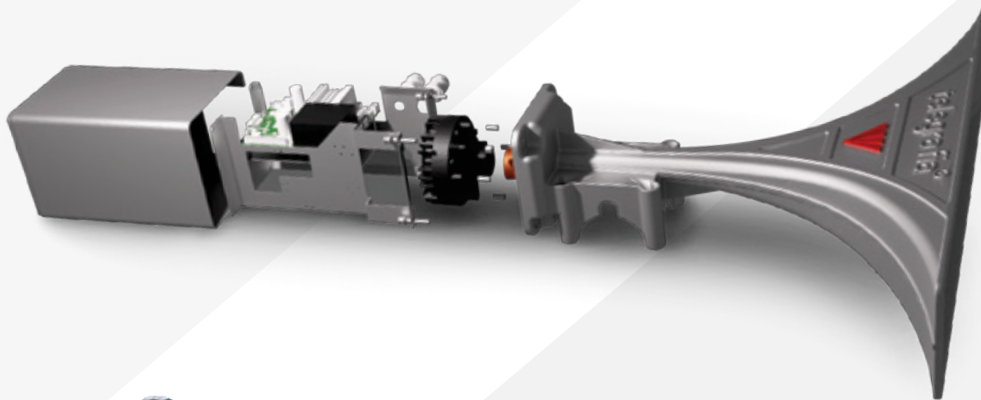

Elektronické kostolné zvony Urban sú **modernou náhradou klasických kostolných zvonov** a svojimi možnosťami tie klasické zvony ďaleko prevyšujú. Okrem verného **napodobenia zvuku skutočných zvonov** sa elektronické kostolné zvony Urban môžu využiť aj na **prehrávanie vopred pripravených hlásení, reprodukciu živého hlasu z mikrofónu** a na **prehrávanie omše** priamo z Vatikánu prostredníctvom FM rádia. **Dátum a čas zvonenia** je možné jednoducho **dopredu naplánovať**.

Vďaka svojej **nízkej hmotnosti** nezaťažujú konštrukciu budovy a **nenarušia teda jej statiku**. Záložné akumulátory zabezpečia **bezproblémový chod aj po výpadku elektrickej energie** a intuitívne, ľahko pochopiteľné ovládanie zvládne takmer každý.

Elektronické kostolné zvony Urban sa vyrábajú v troch vyhotoveniach:

Urban S

- Akustický výkon **70 W**
- Najkompaktnejší model
- Dostupná cena
- Nenáročná prevádzka

Urban M

- Akustický výkon **100 W**
- Funkčnosť aj pri výpadku napájania vďaka zabudovanej záložnej batérii
- Výborný pomer cena/výkon

Urban L

- Akustický výkon **2x150 W**
- Najväčšie pokrytie územia
- Možnosť objednania všetkých dostupných funkcií zvonov
- Diaľkové testovanie funkčnosti zvonov aj na diaľku
- Najväčšie adaptabilita funkcií pre konkrétny kostol