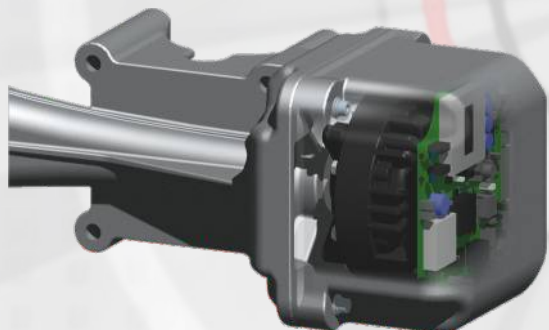

Screamer CAR 70B (veľká ozvučnica)	Screamer CAR 70S (malá ozvučnica)
Výkon zosilňovača:	70 W RMS (elektronicky nastaviteľný)	
Akustický tlak:	126 dB(A)/1m	122 dB(A)/1m
Hmotnosť akustickej časti:	10,9 kg	6,7 kg
Napájanie:	12 - 36 V DC	
Rozsah pracovných teplôt:	-40°C až +85°C (akustická časť) -20°C až +85°C (ovládanie zariadenia)	
Komunikačné možnosti:	RS 232 /RS 485, aBUS, WiFi, X-bee, Ethernet, GPRS	
Max. rýchlosť vozidla s nainštalovanou ozvučnicou:	50 km/h	70 km/h