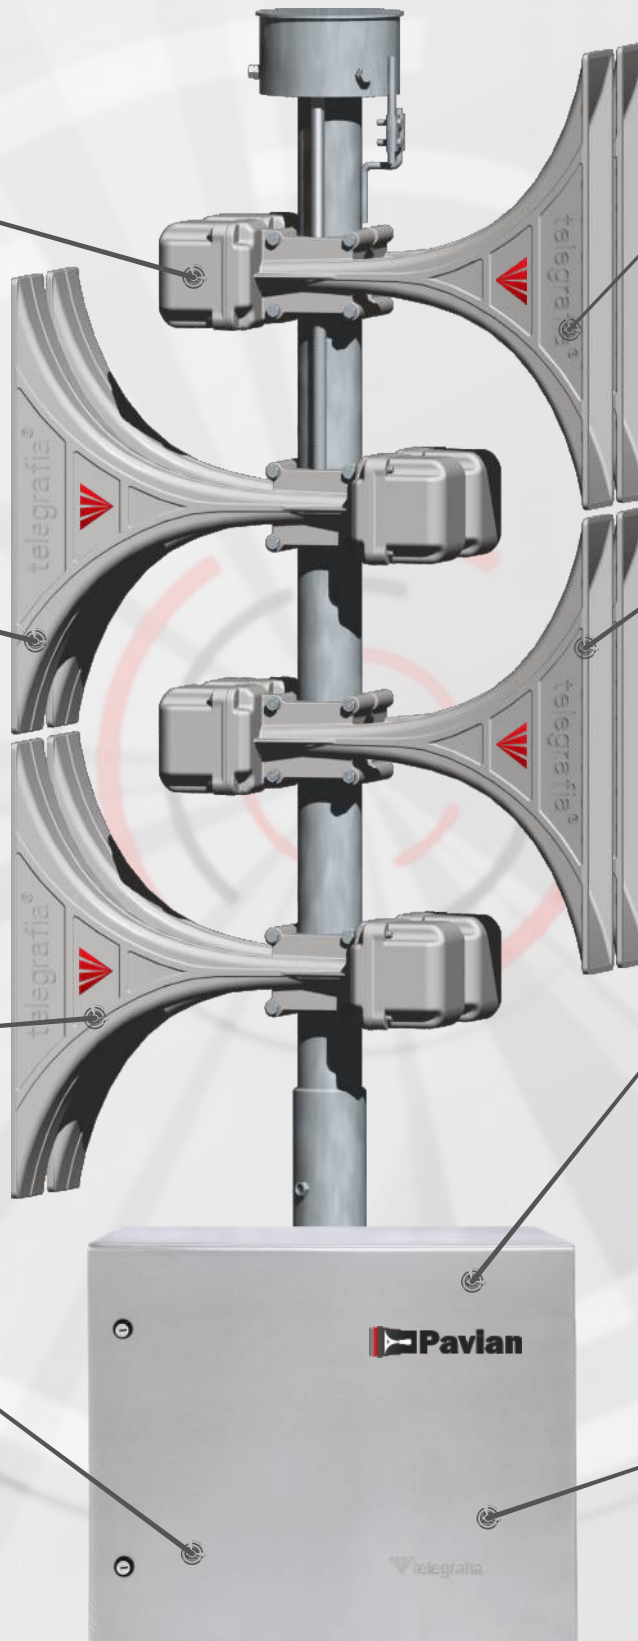

- variedad de ajustes de acuerdo con los requisitos del cliente
- amplia gama de accesorios

Gran selección de canales de comunicación

- control local y remoto de la sirena desde el lugar de control
- gran variedad de canales de comunicación: radio, Ethernet, X-Bee, RS232/RS485, satélite, GPRS y etc.
- generación y envío de mensajes asíncronos
- opción de conectar los sensores de vigilancia con las sirenas

Diferentes modos de conexión

- cargadas baterías integradas
 - desde la red 110 - 240 V
 - alimentación desde las células solares

Sirena electrónica **Pavian** representa la gama más alta de las sirenas electrónicas de la compañía **Telegrafia a. s.** y es el líder mundial en el ámbito de los sistemas de alerta acústicos. Se trata de un dispositivo electrónico modular y multifuncional, diseñado sobre todo para construir extensos sistemas de alerta que requieren un control sofisticado y una vigilancia eficaz sobre el estado de las sirenas. Si necesitáis para su proyecto lo mejor, **las sirenas electrónicas Pavian son la elección correcta.**

Sirena electrónica **Pavian** dispone de un autodiagnóstico estándar completo, muchas opciones de control y de comunicación, gracias a las baterías integradas tiene una buena copia de seguridad al producirse un corte de energía eléctrica, puede responder de manera autónoma a los estímulos del entorno incluso controlar los dispositivos externos.