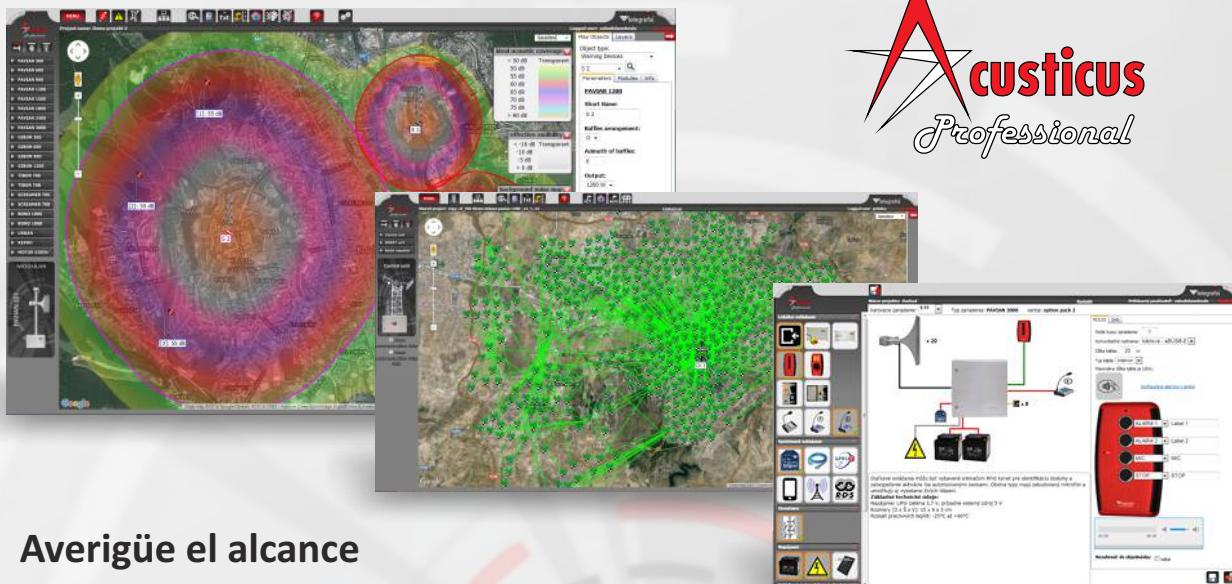

Averigüe el alcance de la sirena electrónica Pavian fácil y rápidamente

El alcance acústico de la sirena electrónica **Pavian** se puede averiguar de manera fácil y rápida mediante la aplicación gratuita online **Acusticus Professional**. No sólo esto. **Acusticus Professional** permite crear un proyecto acústico profesional teniendo en cuenta los niveles de ruido directamente en las bases de mapas Google Maps.

Consiga todavía más

Los socios de la compañía Telegrafia a.s obtendrán todavía más: después de obtener los derechos de acceso especiales tienen posibilidad de configurar de modo online la sirena completa, incluyendo una atractiva simulación de control y de las alarmas, crear una representación esquemática del Sistema de Alerta o planear un proyecto complejo sobre el sistema de comunicación por radio entre las sirenas y centro de control.

www.telegrafia.eu/esp/

www.facebook.com/telegrafiaEWANS

www.electronic-sirens.com

telegrafia®
... we are the solution

sales@telegrafia.sk
+421 917 839 988