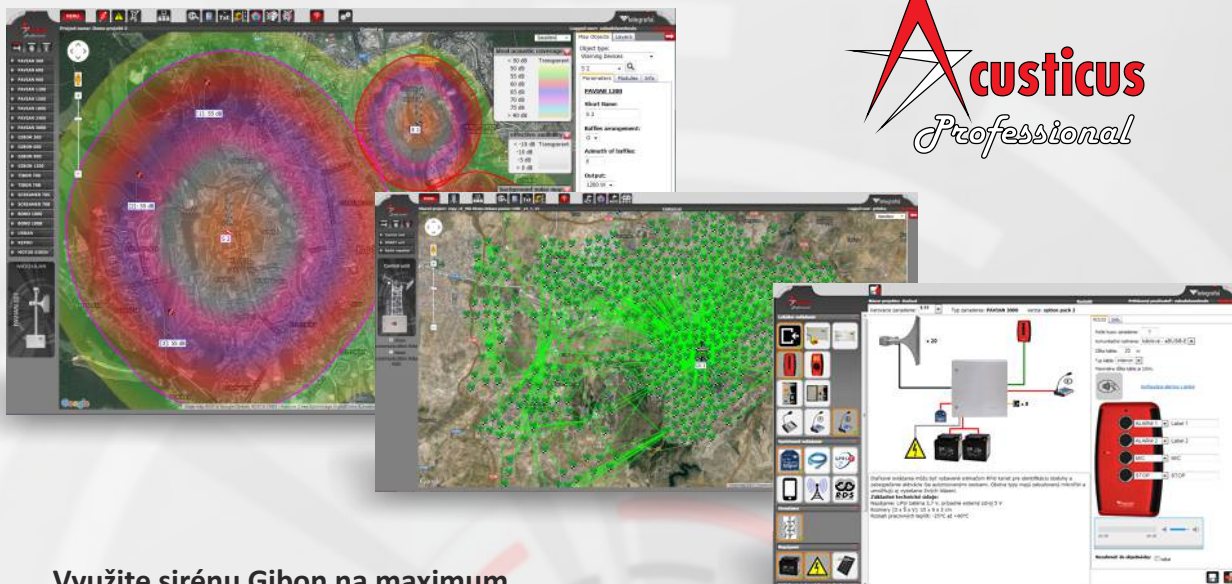

Využite sirénu Gibon na maximum

Využite možnosti elektronickej sirény **Gibon** na maximum. Pomocou bezplatnej online webovej aplikácie **Acusticus Professional** máte možnosť si vytvoriť profesionálny akustický projekt so zohľadnením hlukového pozadia, priamo na mapových podkladoch Google Maps. Zabezpečíte tak optimálne akustické pokrytie ohrozeného územia.

Získajte ešte viac

Partneri spoločnosti Telegrafia a. s. získajú ešte viac: po udelení špeciálnych prístupových práv majú možnosť nakonfigurovať si online celú sirénu vrátane interaktívnej simulácie ovládania a alarmov, vytvoriť si schématické zobrazenie varovného systému alebo naplánovať komplexný projekt rádiovkej komunikácie medzi sirénami a ríadiacim centrom.

www.telegrafia.sk/varovne_systemy

www.facebook.com/telegrafiaEWANS

www.electronic-sirens.com