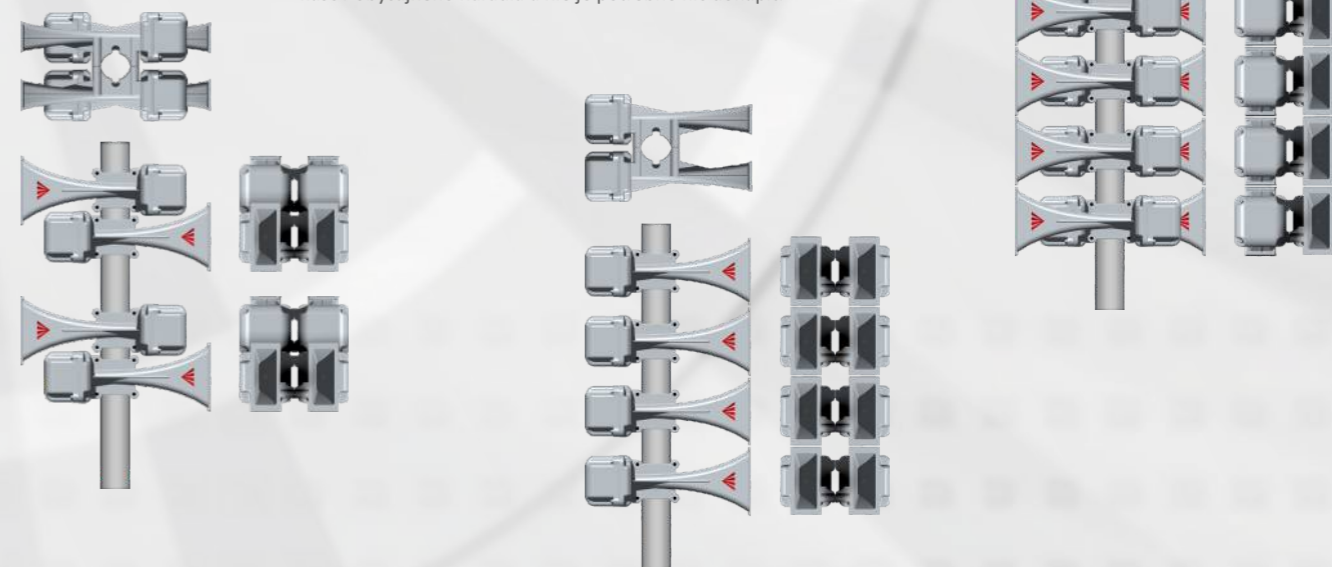

Optimálna vyžarovacia charakteristika

Výnimočná konštrukcia ozvučnickej elektronickej sirény **Gibon** dáva používateľom **možnosť vybrať si ľubovoľný typ vyžarovacích charakteristík** a neskôr ich aj zmeniť. Máte nainštalovanú sirénu so smerovým vyžarovaním a potrebujete ju vymeniť za všesmerovú? Stačí vám na to pár kusov obyčajného náradia a nie je potrebné nič dokúpiť.