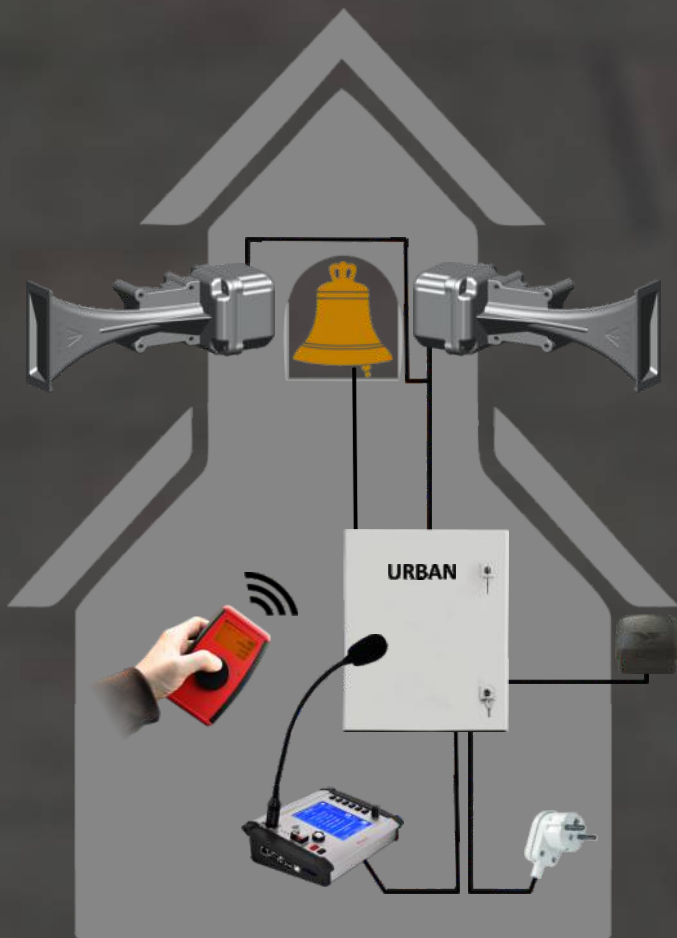

URBAN

Elektronické kostolné zvony

Elektronické kostolné zvony URBAN

- náhrada klasických kostolných zvonov
- široké použitie s množstvom užitočných funkcií
- možnosť priameho hlásenia z mikrofónu
- nízka hmotnosť bez rizika narušenia statiky kostola
- tri verzie, líšiace sa svojimi možnosťami a funkciami
- zálohované napájanie pri výpadku prúdu

Moderná technológia
zachováva
tradičné hodnoty

Plánovač zvonenia

Súčasťou kostolných zvonov **URBAN II** a **URBAN III** je počítačový program „Plánovač zvonenia“, ktorý umožňuje rýchlo a prehľadne spravovať jednotlivé zvonenia. Zvony sa samozrejme dajú používať aj bez neho, no použitie programu Vám ušetrí čas a starosti - môžete si naplánovať zvonenie s presným začiatkom aj koncom v konkrétny čas, nastaviť periodické zvonenie každých sedem dní v nedeľu a podobne.

URBAN I

Kostolné zvony **Urban I** ponúkajú všetky základné funkcie a možnosti za priaznivú cenu. Hodia sa do malých kostolov pre jednoduché a nenáročné použitie.

- zvonenie klasickým zvonom s jednoduchým ovládaním a voľbou druhu zvona
- možnosť prehrávať iné zvuky (rapkáč, varovanie pred povodňou, požiarom...)
- základný vysoký výkon 300 W s doplnkovou možnosťou jeho zvýšenia
- odolné ozvučnice z hliníkovej zliatiny s dlhou životnosťou
- záložný akumulátor pre fungovanie zvonov aj po výpadku elektrického napájania
- výstup pre ovládanie makiet zvonov
- možnosť autorizácie obsluhy prostredníctvom iButton chráni pred neoprávneným použitím

Doplňkové audio:

zvonenie viacerými zvonmi - možnosť kombinácií - malý, stredný, veľký...	-	●	●
prehrávanie rozhlasového vysielania zo zabudovaného FM rádia	-	-	●
prehrávanie zvukových súborov z USB kľúča	-	-	●
nahrávanie zvukových záznamov do zabudovanej FLASH pamäte	-	-	●
audio výstup pre prepojenie na rozhlas alebo audio prenos omše	●	●	●
výkonový výstup pre vnútorné a vonkajšie ozvučenie	○	○	○
ovládanie upraviteľné na rozhlasovú ústredňu - pre vnútorné aj vonkajšie ozvučenie	-	-	○